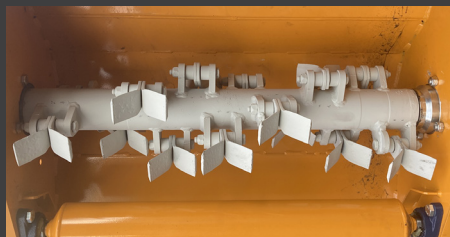

# BOOM MOWER

フェリー・ブームモア

T380/T430

*SlimCut*

**フェリー・ブームモア「スリムカット」シリーズ新登場!**

刈り取り性能+機能性重視のエコ仕様! 中型トラクターにもベストマッチの **日本限定モデル**

**エコ&クリーンカッティング!**

**新型カッティングヘッド**

刈取幅 0.8m に 28 枚の肉厚ナイフ。雑草は勿論、直径 3 cm までの灌木までクリーンに刈ります。

**オイルクーラー標準装備**

全モデル、オイルクーラーを標準装備。サーモ付で自動で稼働し、猛暑時でも油温の上昇を抑え、長時間作業が可能です。

**選べる操作ハンドル**

ワイヤー操作の「エコモデル」と、アームをジョイスティックで快適に操作し、ナイフ正転⇄逆転のみワイヤー操作の「EXPモデル」の2種から。

型式	刈幅	最大水平リーチ*	本体重量	推奨トラクター		操作ハンドル
				最低重量	最低幅	
T380SC	0.8m	3.7m	464kg	1680kg	1.5m	プッシュプルワイヤー式
T430SC		4.2m	469kg	1980kg	1.7m	
T380EXPSC		3.7m	469kg	1680kg	1.5m	アーム&ヘッド：ジョイスティック電磁弁式 ヘッド正転/逆転：ワイヤー式
T430EXPSC		4.2m	474kg	1980kg	1.7m	