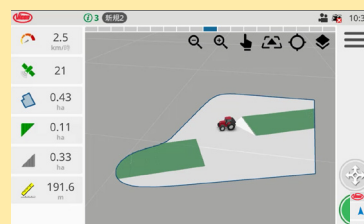

Tellus 700 & Tellus 1200

テラス700 & テラス1200

Tellus 1200
(画面サイズ12.1インチ)

ビコン ターミナルモニターが完全リニューアル 精密農業のネクストレベルへ！

スリムデザイン

新しいテラスターミナルは、タブレット型でトラクターへの取り付けが簡単です。

新タッチスクリーン

ピンチ操作によるズームや長押しによるメニュー表示など、直感的で使い易くなりました。

※写真はすべて Tellus1200

画面のカスタマイズ

- 新テラスでは、お客様のニーズに合わせて画面を調整できます。
- スクリーンを画面分割でき、UT、マップ表示などを同時に表示できます。
- 右側のバーには、作業時によく使う項目などのショートカットを作成することができます。

シンプル&高耐久性

テラスは、シンプルさと耐久性を重視して設計されています。軽量で振動に強いマグネシウム製フレームとショックに強い頑丈なスクリーンを組み合わせることで、すっきりとしたシンプルデザインを実現しています。

Tellus700は1～2画面、Tellus1200は1～4画面までカスタマイズして使用可能。

進化したハードウェア

4つのコアを搭載した強力なプロセッサを持つこの端末は、複数のISOBUSインプル制御や、多数のセクション制御など、高度のアプリケーションにも対応できます。

他社 ISOBUS 作業機との互換性

ビコンのISOBUS作業機だけでなく、他社のISOBUS作業機とも、プラグ1本つなげば操作ができます。また、ISO-XMLファイル、Shapeファイルといった外部マップソフトのファイルの取り込みも可能です。

優れたビジュアル性能

マップ画面は、2Dと3Dの両方で様々な視覚化をサポートしています。

Tellus 700 / Tellus 1200 Technical Specification

Tellus 700 Tellus 1200

	Tellus 700		Tellus 1200	
ディスプレイサイズ(解像度)	7インチ(800x480)		12.1インチ(1,024x768)	
USBポート	USB-C×1、USB-A×1		USB-C×1、USB-A×1	
カメラポート	J4/J5(デジタル)		J4/J5(デジタル)	
対応ライセンス	ベーシック*	アドバンスド*	アドバンスド**	プロフェッショナル
ピン	1	2	2	8
セクション	8	48	48	255
レート	シングルレートのみ	シングル/マルチレート両対応	シングル/マルチレート両対応	シングル/マルチレート両対応
ISO-XMLファイル/Shapeファイル	○/○	○/○	○/○	○/○