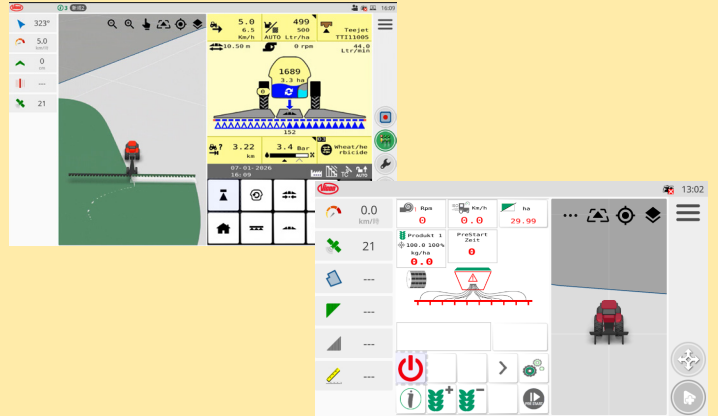

Tellus 700 & Tellus 1200

テラス700 & テラス1200

Tellus 1200
(画面サイズ12.1インチ)

ビコン ターミナルモニターが完全リニューアル 精密農業のネクストレベルへ！

スリムデザイン

新しいテラスターミナルは、タブレット型でトラクターへの取り付けが簡単です。

新タッチスクリーン

ピンチ操作によるズームや長押しによるメニュー表示など、直感的で使い易くなりました。

※写真はすべて Tellus1200

画面のカスタマイズ

- 新テラスでは、お客様のニーズに合わせて画面を調整できます。
- スクリーンを画面分割でき、UT、マップ表示などを同時に表示できます。
- 右側のバーには、作業時によく使う項目などのショートカットを作成することができます。

シンプル&高耐久性

テラスは、シンプルさと耐久性を重視して設計されています。軽量で振動に強いマグネシウム製フレームとショックに強い頑丈なスクリーンを組み合わせることで、すっきりとしたシンプルデザインを実現しています。

Tellus700は1～2画面、Tellus1200は1～4画面までカスタマイズして使用可能。

進化したハードウェア

4つのコアを搭載した強力なプロセッサを持つこの端末は、複数のISOBUSインプル制御や、多数のセクション制御など、高度のアプリケーションにも対応できます。

他社 ISOBUS 作業機との互換性

ビコンのISOBUS作業機だけでなく、他社のISOBUS作業機とも、プラグ1本つなげば操作ができます。また、ISO-XMLファイル、Shapeファイルといった外部マップソフトのファイルの取り込みも可能です。

優れたビジュアル性能

マップ画面は、2Dと3Dの両方で様々な視覚化をサポートしています。

Tellus 700 / Tellus 1200 Technical Specification

Tellus 700 Tellus 1200

	Tellus 700		Tellus 1200	
ディスプレイサイズ(解像度)	7インチ(800x480)		12.1インチ(1,024x768)	
USBポート	USB-C×1、USB-A×1		USB-C×1、USB-A×1	
カメラポート	J4/J5(デジタル)		J4/J5(デジタル)	
対応ライセンス	ベーシック*	アドバンスド*	アドバンスド**	プロフェッショナル
ピン	1	2	2	8
セクション	8	48	48	255
レート	シングルレートのみ	シングル/マルチレート両対応	シングル/マルチレート両対応	シングル/マルチレート両対応
ISO-XMLファイル/Shapeファイル	○/○	○/○	○/○	○/○