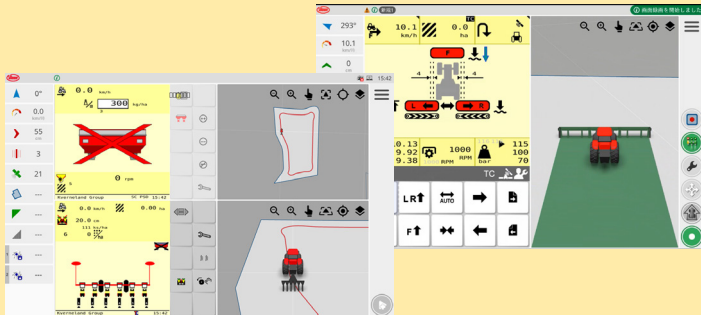

Tellus 700 & Tellus 1200

テラス700 & テラス1200

Tellus 1200
(画面サイズ12.1インチ)

ビコン ターミナルモニターが完全リニューアル 精密農業のネクストレベルへ！

スリムデザイン

新しいテラスターミナルは、タブレット型でトラクターへの取り付けが簡単です。

新タッチスクリーン

ピンチ操作によるズームや長押しによるメニュー表示など、直感的で使い易くなりました。

※写真はすべて Tellus1200

画面のカスタマイズ

- 新テラスでは、お客様のニーズに合わせて画面を調整できます。
- スクリーンを画面分割でき、UT、マップ表示などを同時に表示できます。
- 右側のバーには、作業時によく使う項目などのショートカットを作成することができます。

シンプル&高耐久性

テラスは、シンプルさと耐久性を重視して設計されています。軽量で振動に強いマグネシウム製フレームとショックに強い頑丈なスクリーンを組み合わせることで、すっきりとしたシンプルデザインを実現しています。

Tellus700は1～2画面、Tellus1200は1～4画面までカスタマイズして使用可能。

進化したハードウェア

4つのコアを搭載した強力なプロセッサを持つこの端末は、複数のISOBUSインプル制御や、多数のセクション制御など、高度のアプリケーションにも対応できます。

他社 ISOBUS 作業機との互換性

ビコンのISOBUS作業機だけでなく、他社のISOBUS作業機とも、プラグ1本つなげば操作ができます。また、ISO-XMLファイル、Shapeファイルといった外部マップソフトのファイルの取り込みも可能です。

優れたビジュアル性能

マップ画面は、2Dと3Dの両方で様々な視覚化をサポートしています。

Tellus 700 / Tellus 1200 Technical Specification

Tellus 700 Tellus 1200

	Tellus 700		Tellus 1200	
ディスプレイサイズ(解像度)	7インチ(800x480)		12.1インチ(1,024x768)	
USBポート	USB-C×1、USB-A×1		USB-C×1、USB-A×1	
カメラポート	J4/J5(デジタル)		J4/J5(デジタル)	
対応ライセンス	ベーシック*	アドバンスド*	アドバンスド**	プロフェッショナル
ピン	1	2	2	8
セクション	8	48	48	255
レート	シングルレートのみ	シングル/マルチレート両対応	シングル/マルチレート両対応	シングル/マルチレート両対応
ISO-XMLファイル/Shapeファイル	○/○	○/○	○/○	○/○