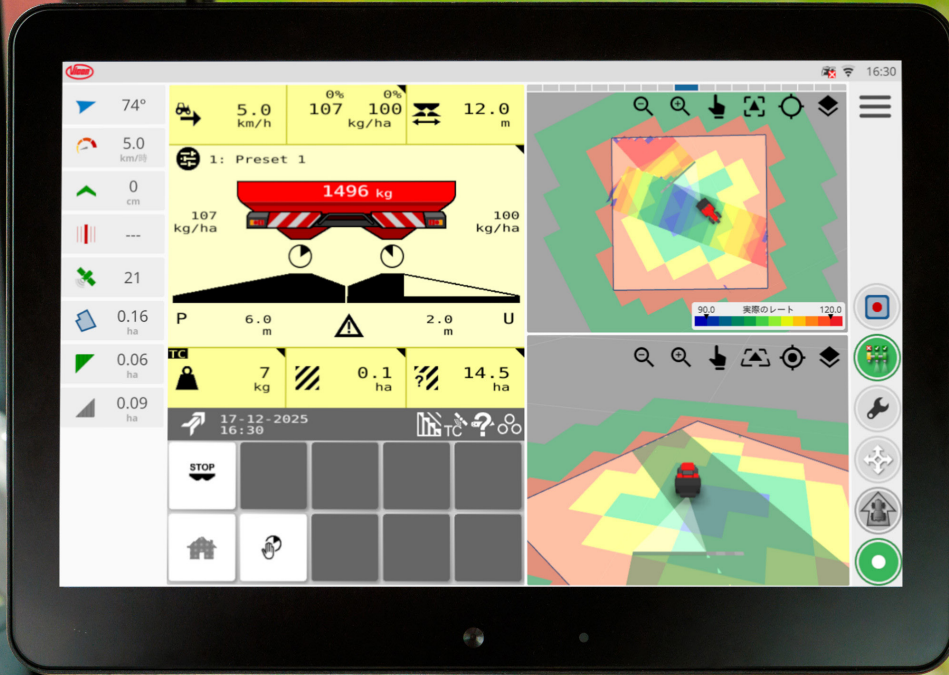

Tellus 700 & Tellus 1200

テラス700 & テラス1200

Tellus 1200
(画面サイズ12.1インチ)

ビコン ターミナルモニターが完全リニューアル 精密農業のネクストレベルへ！

スリムデザイン

新しいテラスターミナルは、タブレット型でトラクターへの取り付けが簡単です。

新タッチスクリーン

ピンチ操作によるズームや長押しによるメニュー表示など、直感的で使い易くなりました。

※写真はすべて Tellus1200

画面のカスタマイズ

- 新テラスでは、お客様のニーズに合わせて画面を調整できます。
- スクリーンを画面分割でき、UT、マップ表示などを同時に表示できます。
- 右側のバーには、作業時によく使う項目などのショートカットを作成することができます。

シンプル&高耐久性

テラスは、シンプルさと耐久性を重視して設計されています。軽量で振動に強いマグネシウム製フレームとショックに強い頑丈なスクリーンを組み合わせることで、すっきりとしたシンプルデザインを実現しています。

Tellus700は1～2画面、Tellus1200は1～4画面までカスタマイズして使用可能。

進化したハードウェア

4つのコアを搭載した強力なプロセッサを持つこの端末は、複数のISOBUSインプル制御や、多数のセクション制御など、高度のアプリケーションにも対応できます。

他社 ISOBUS 作業機との互換性

ビコンのISOBUS作業機だけでなく、他社のISOBUS作業機とも、プラグ1本つなげば操作ができます。また、ISO-XMLファイル、Shapeファイルといった外部マップソフトのファイルの取り込みも可能です。

優れたビジュアル性能

マップ画面は、2Dと3Dの両方で様々な視覚化をサポートしています。

Tellus 700 / Tellus 1200 Technical Specification

Tellus 700 Tellus 1200

	Tellus 700		Tellus 1200	
ディスプレイサイズ(解像度)	7インチ(800x480)		12.1インチ(1,024x768)	
USBポート	USB-C×1、USB-A×1		USB-C×1、USB-A×1	
カメラポート	J4/J5(デジタル)		J4/J5(デジタル)	
対応ライセンス	ベーシック*	アドバンスド*	アドバンスド**	プロフェッショナル
ピン	1	2	2	8
セクション	8	48	48	255
レート	シングルレートのみ	シングル/マルチレート両対応	シングル/マルチレート両対応	シングル/マルチレート両対応
ISO-XMLファイル/Shapeファイル	○/○	○/○	○/○	○/○