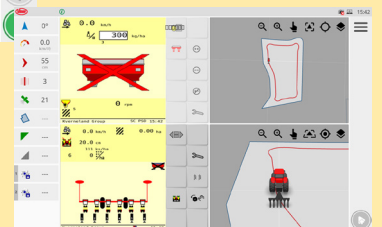

Tellus 700 & Tellus 1200

テラス700 & テラス1200

Tellus 1200
(画面サイズ12.1インチ)

ビコン ターミナルモニターが完全リニューアル 精密農業のネクストレベルへ！

スリムデザイン

新しいテラスターミナルは、タブレット型でトラクターへの取り付けが簡単です。

新タッチスクリーン

ピンチ操作によるズームや長押しによるメニュー表示など、直感的で使い易くなりました。

※写真はすべて Tellus1200

画面のカスタマイズ

- 新テラスでは、お客様のニーズに合わせて画面を調整できます。
- スクリーンを画面分割でき、UT、マップ表示などを同時に表示できます。
- 右側のバーには、作業時によく使う項目などのショートカットを作成することができます。

シンプル&高耐久性

テラスは、シンプルさと耐久性を重視して設計されています。軽量で振動に強いマグネシウム製フレームとショックに強い頑丈なスクリーンを組み合わせることで、すっきりとしたシンプルデザインを実現しています。

Tellus700は1～2画面、Tellus1200は1～4画面までカスタマイズして使用可能。

進化したハードウェア

4つのコアを搭載した強力なプロセッサを持つこの端末は、複数のISOBUSインプル制御や、多数のセクション制御など、高度のアプリケーションにも対応できます。

他社 ISOBUS 作業機との互換性

ビコンのISOBUS作業機だけでなく、他社のISOBUS作業機とも、プラグ1本つなげば操作ができます。また、ISO-XMLファイル、Shapeファイルといった外部マップソフトのファイルの取り込みも可能です。

優れたビジュアル性能

マップ画面は、2Dと3Dの両方で様々な視覚化をサポートしています。

Tellus 700 / Tellus 1200 Technical Specification

Tellus 700 Tellus 1200

	Tellus 700		Tellus 1200	
ディスプレイサイズ(解像度)	7インチ(800x480)		12.1インチ(1,024x768)	
USBポート	USB-C×1、USB-A×1		USB-C×1、USB-A×1	
カメラポート	J4/J5(デジタル)		J4/J5(デジタル)	
対応ライセンス	ベーシック*	アドバンスド*	アドバンスド**	プロフェッショナル
ピン	1	2	2	8
セクション	8	48	48	255
レート	シングルレートのみ	シングル/マルチレート両対応	シングル/マルチレート両対応	シングル/マルチレート両対応
ISO-XMLファイル/Shapeファイル	○/○	○/○	○/○	○/○